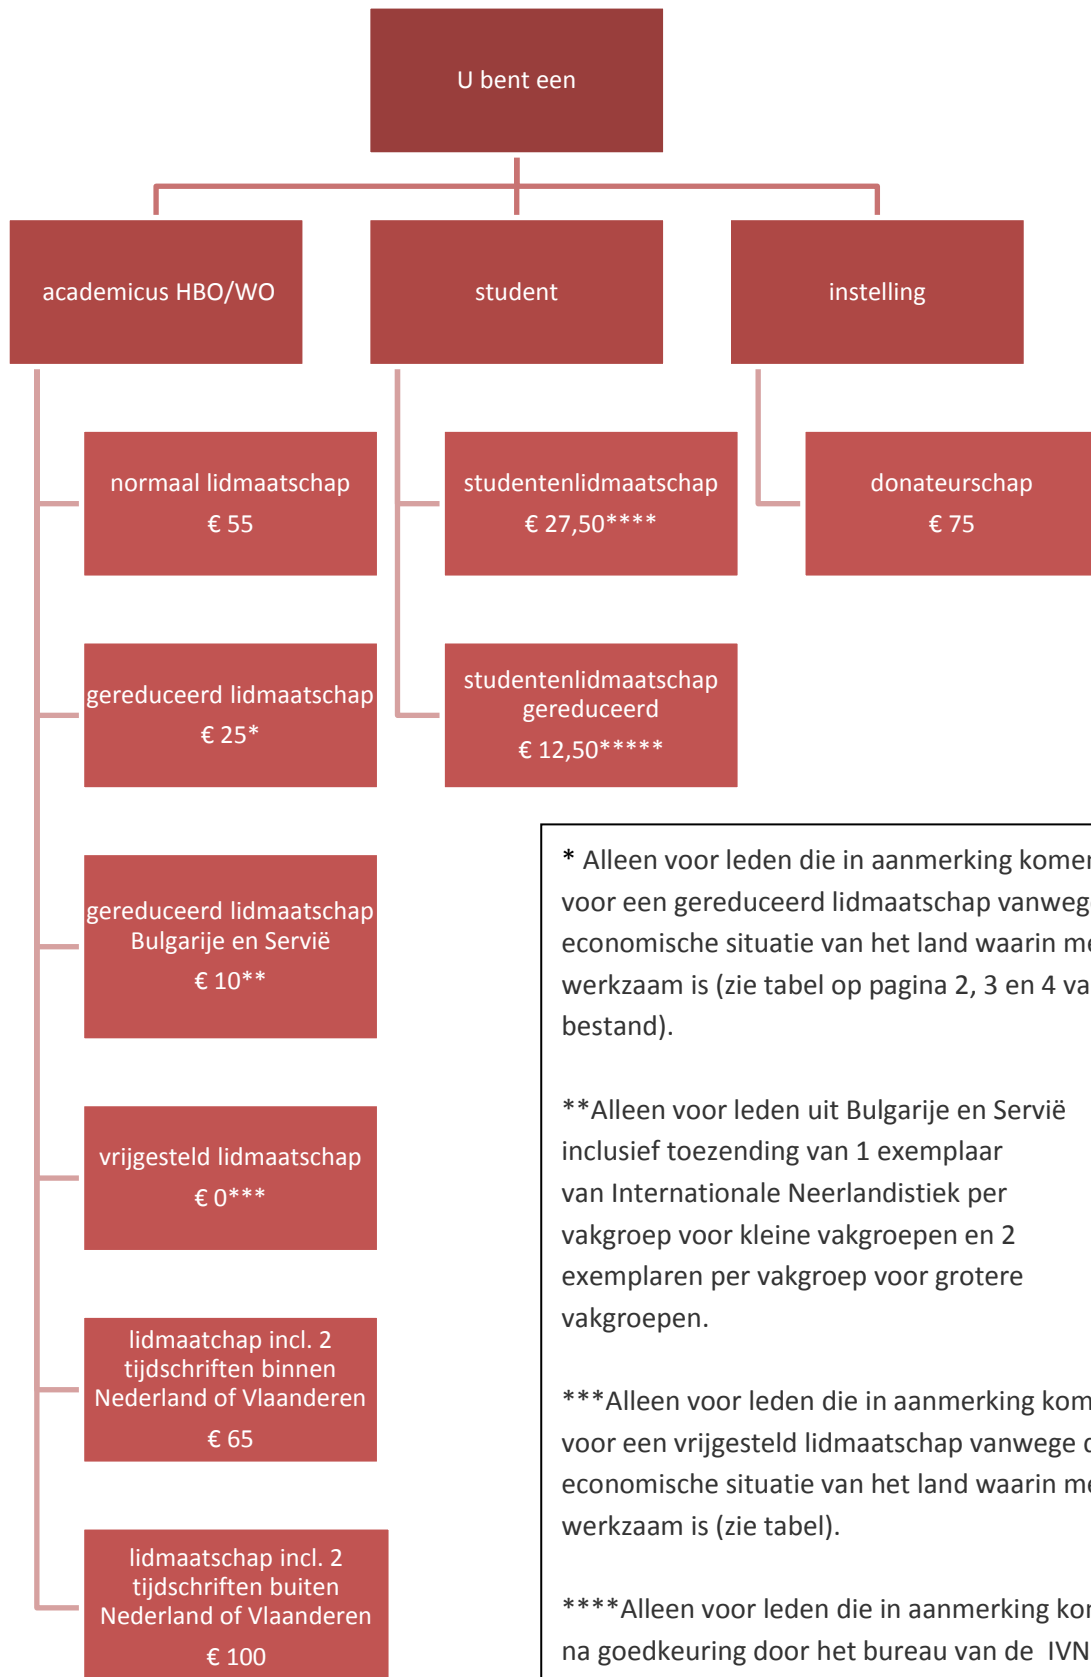

Overzicht lidmaatschapsmogelijkheden

Deze tabel is niet van toepassing voor studenten, donateurs en leden die twee tijdschriften willen ontvangen.

Tarientabel per 1-1-2016	Tarief
Argentinië	€ 0
Armenië	€ 0
Aruba	€ 55
Australië	€ 55
Belarus	€ 0
België	€ 55
BES-eilanden (Bonaire, Sint Eustatius en Saba)	€ 55
Bosnië en Herzegovina	€ 0
Brazilië	€ 55
Bulgarije	€ 10
Canada	€ 55
China	€ 0
Curaçao, Nederlandse Antillen	€ 55
Denemarken	€ 55
Duitsland	€ 55
Engeland	€ 55
Estland	€ 25
Finland	€ 55
Frankrijk	€ 55
Georgië	€ 0
Griekenland	€ 25
Hongarije	€ 25
Ierland	€ 55

Indonesië	€ 0
Israël	€ 55
Italië	€ 55
Japan	€ 55
Kroatië	€ 25
Letland	€ 25
Litouwen	€ 25
Luxemburg	€ 55
Maleisië	€ 25
Marokko	€ 0
Montenegro	€ 0
Namibië	€ 0
Nederland	€ 55
Nieuw-Zeeland	€ 55
Noorwegen	€ 55
Oekraïne	€ 0
Oostenrijk	€ 55
Polen	€ 25
Portugal	€ 25
Roemenië	€ 0
Rusland	€ 25
Schotland	€ 55
Servië	€ 10
Sint-Maarten	€ 55
Slovenië	€ 25
Slowakije	€ 25
Spanje	€ 55

Suriname	€ 0
Tsjechië	€ 25
Turkije	€ 25
Verenigd Koninkrijk	€ 55
Verenigde Staten	€ 55
Wales	€ 55
Wit-Rusland	€ 0
Zuid-Afrika	€ 0
Zuid-Korea	€ 55
Zweden	€ 55
Zwitserland	€ 55